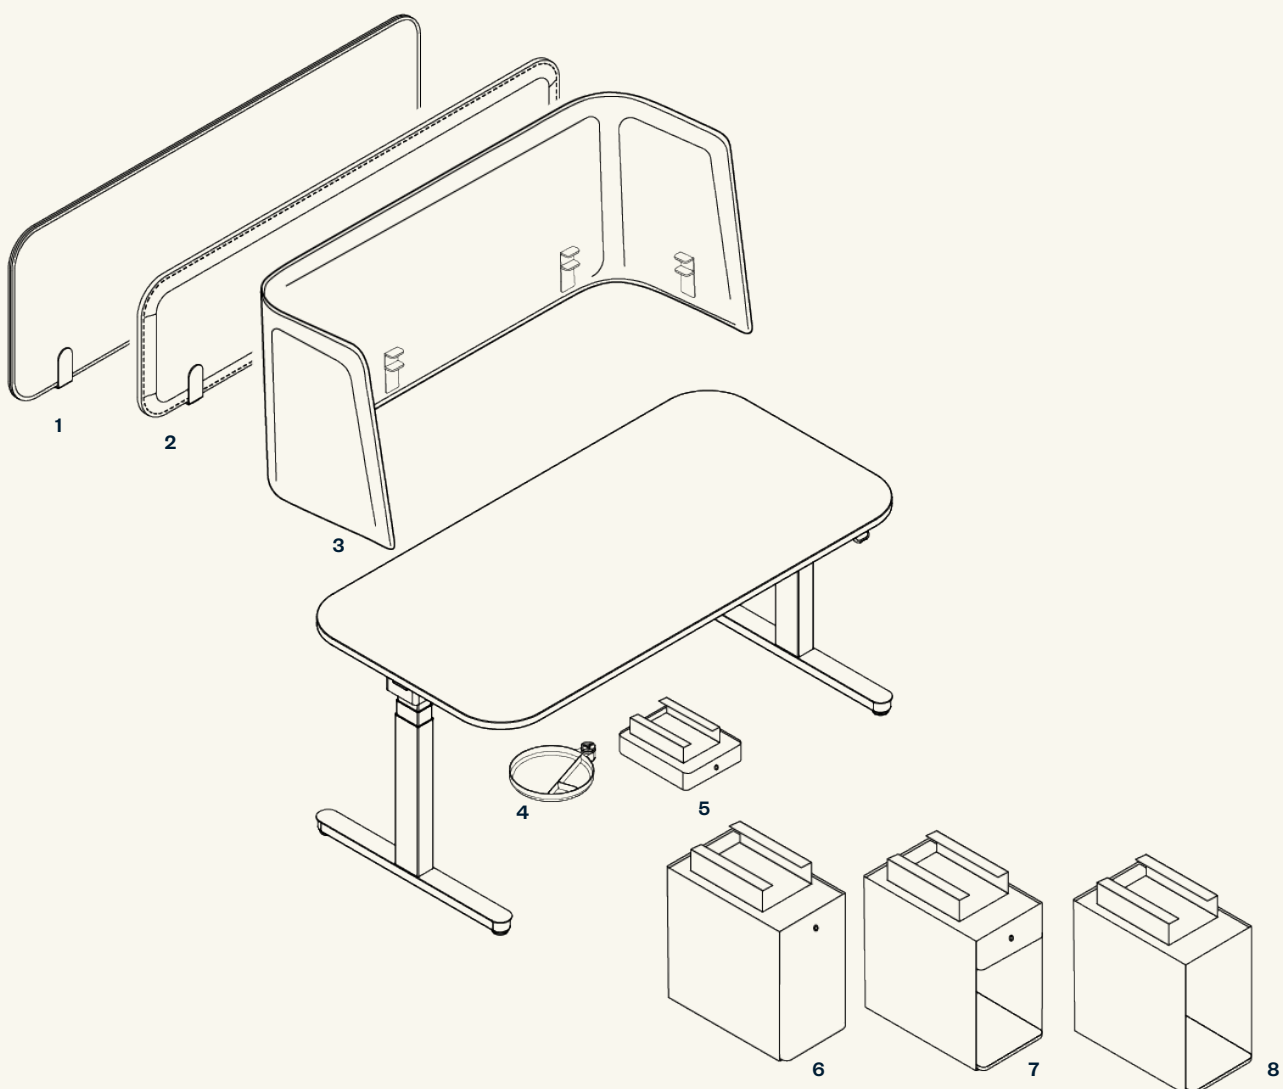

HAWORTH

Leicht zu kombinieren

Schreibtische

1	Sichtblende Drift 32	5	Stauraum Security drawer
2	Sichtblende Drift Felt	6	Stauraum Hängendes Schubladenelement – Box
3	Sichtblende BuzziWrap	7	Stauraum Hängendes Schubladenelement – Offen mit Bleistiftfach
4	Zubehör Schwenkbares Tablett	8	Stauraum Hängendes Schubladenelement – Offen

Haworth legt großen Wert auf exzellentes Design. Ohne technische Einschränkungen beraten wir Sie bei der optimalen Zubehör-Kombination – für maximale Funktionalität und Ästhetik von YourPlace Flex.