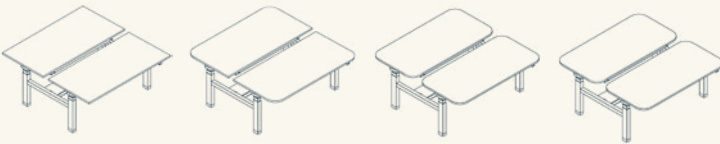

YOURPLACE FLEX Bench

Werkbänke mit Höhenverstellbarkeit, einschließlich Kontroll-Panel

Höhenverstellbar
Bench,
rechteckig

Höhenverstellbar
Bench, 2 eckige
und 2 Ecken rund
(150 mm Radius)

Höhenverstellbar
Bench,
4 Ecken rund
(Radius 50 mm)

Höhenverstellbar
Bench,
4 Ecken rund
(Radius 150 mm)

Abmessungen (Bench)

Breite: 1200/1400/1600/1800 mm
Tiefe: 1400/1600/1800 mm
Höhe: 650 - 1250 mm

YOURPLACE FLEX Zubehör *Optional*