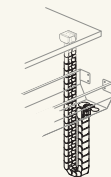

Einzel  
Monitorarm

Doppelt  
Monitorarm

Schwenkbare  
Tablett

Security drawer

Hängendes  
Schubladenele-  
ment - offen

Hängendes  
Schubladenele-  
ment - offen mit  
Bleistiftfach

Hängendes  
Schubladenele-  
ment - mit  
Schubladen für  
Aktenordner

Hängende Ender  
- offen mit  
Bleistiftfach  
*nur für Bench*

Hängende Ender  
- mit Box-Akten-  
Ablagefach  
*nur für Bench*

Aufhängehaken

Horizontale  
Kabelmanagement  
Kabelkanal mit  
Scharnier

Horizontale  
Kabelmanagement  
Zentraler  
Kabelkanal mit  
Bodenversorgung  
*nur für Bench*

Vertikale  
Kabelmanagement  
Kabelkette  
Freistehend oder  
magnetisch

Vertikale  
Kabelverwaltung  
Sleeve

Zugang von oben  
Metallisch

Elektrifizierung  
Runde Kabel-  
auslassöffnung,  
U-förmiger  
Kabelaussch,  
Scallopp