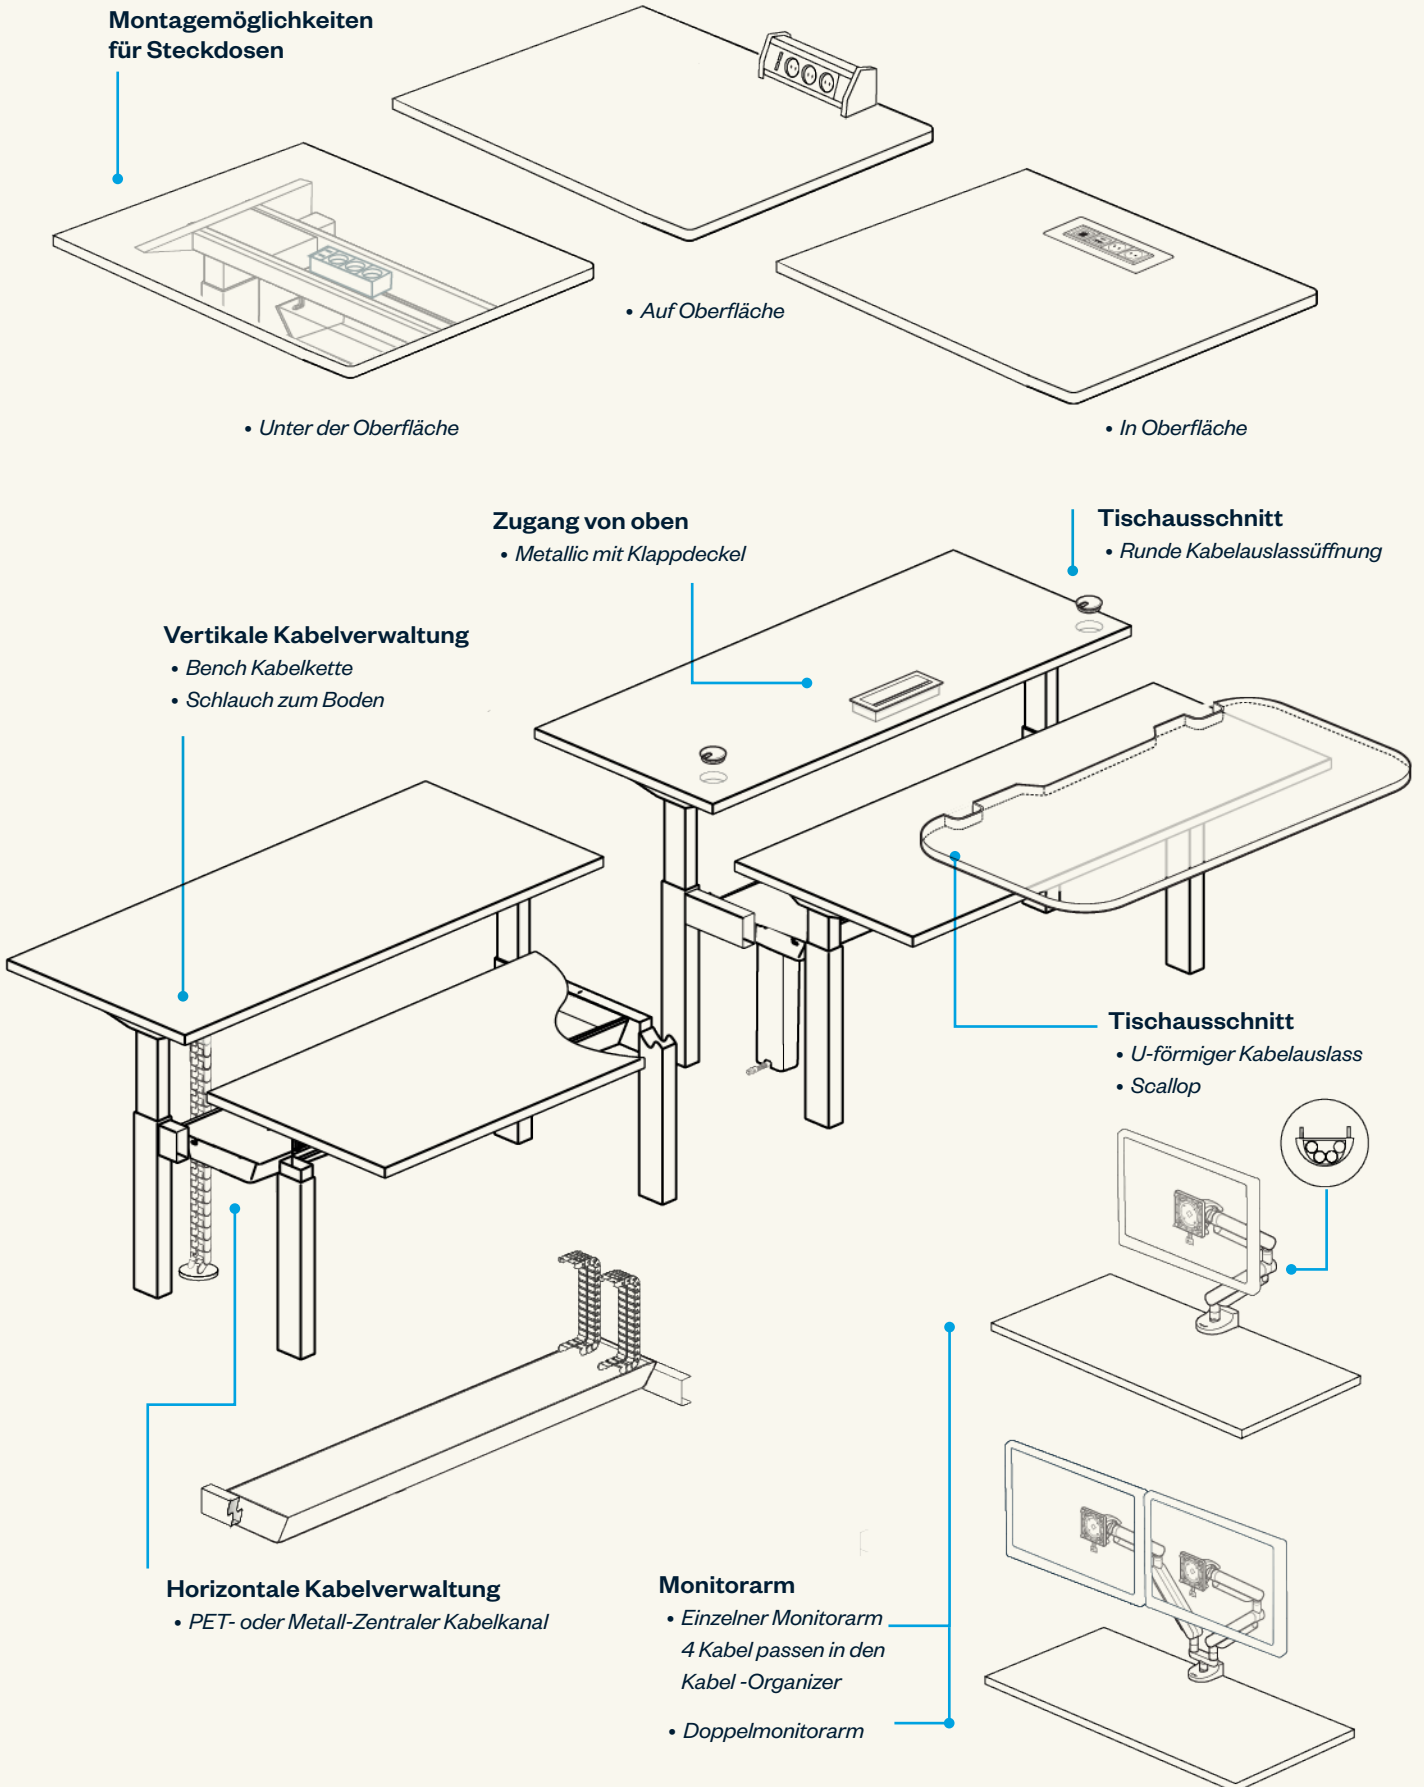

Elektrifizierung  
In Oberfläche  
Circle 80, Pix,  
Intro

Elektrifizierung  
Auf Oberfläche,  
Unter der  
Oberfläche,  
Stromanschluss

# HAWORTH

## Kabelmanagement – Schreibtisch

Durchdachte Kabelmanagement-Optionen – oberhalb oder unterhalb der Arbeitsfläche – sorgen für aufgeräumte, ablenkungsfreie Arbeitsplätze.

## Kabelmanagement – Bench

Durchdachte Kabelmanagement-Optionen – oberhalb oder unterhalb der Arbeitsfläche – sorgen für aufgeräumte, ablenkungsfreie Arbeitsplätze.