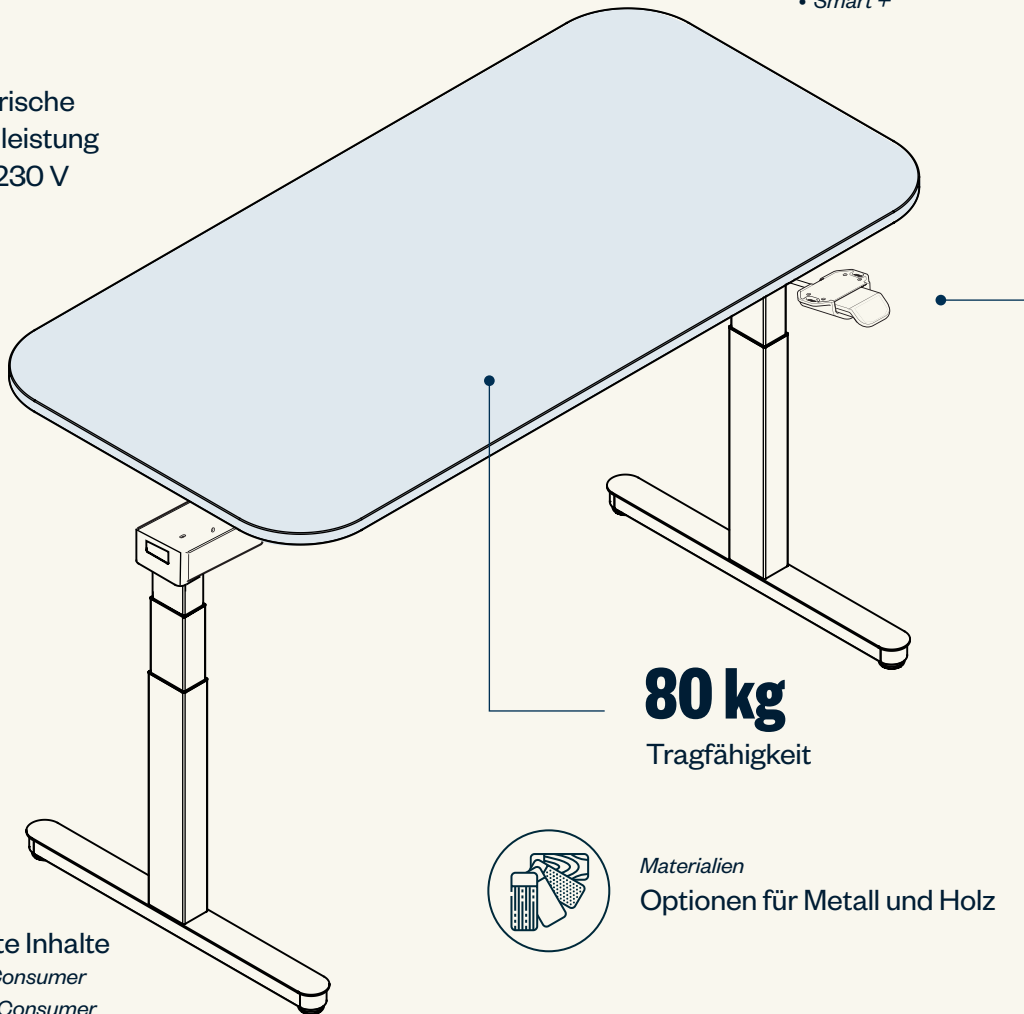

HAWORTH

YourPlace Flex

< 53 dB (A)

Geräuschemission

Motorbetrieben

Einstellbarer Höhenbereich:

65-1250 mm

Elektrische
Nennleistung
110 - 230 V

3 Arten von Kontroll-Panels
mit intelligenten Funktionen

- Basic
- Smart
- Smart +

80 kg

Tragfähigkeit

33%

recycelte Inhalte
15 % Pre Consumer
18 % Post Consumer

Materialien

Optionen für Metall und Holz

65%

Recyclingfähigkeit

00:08 Minuten

bis mühelose Montage

Zertifizierung
PEFC/04-31-2920

Nachhaltig und einfach
Versand in 2 Kartons