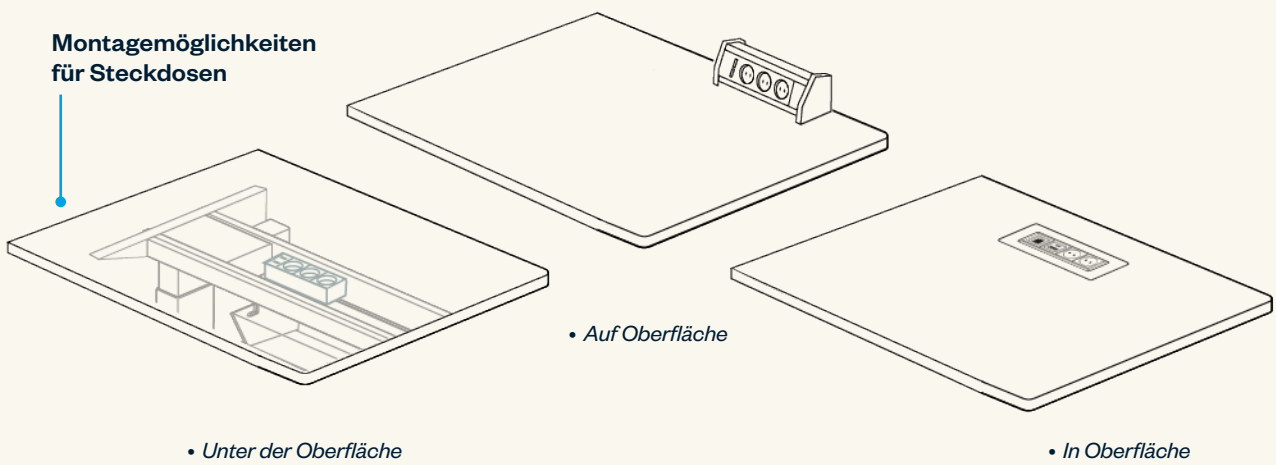

HAWORTH

Kabelmanagement – Schreibtisch

Durchdachte Kabelmanagement-Optionen – oberhalb oder unterhalb der Arbeitsfläche – sorgen für aufgeräumte, ablenkungsfreie Arbeitsplätze.