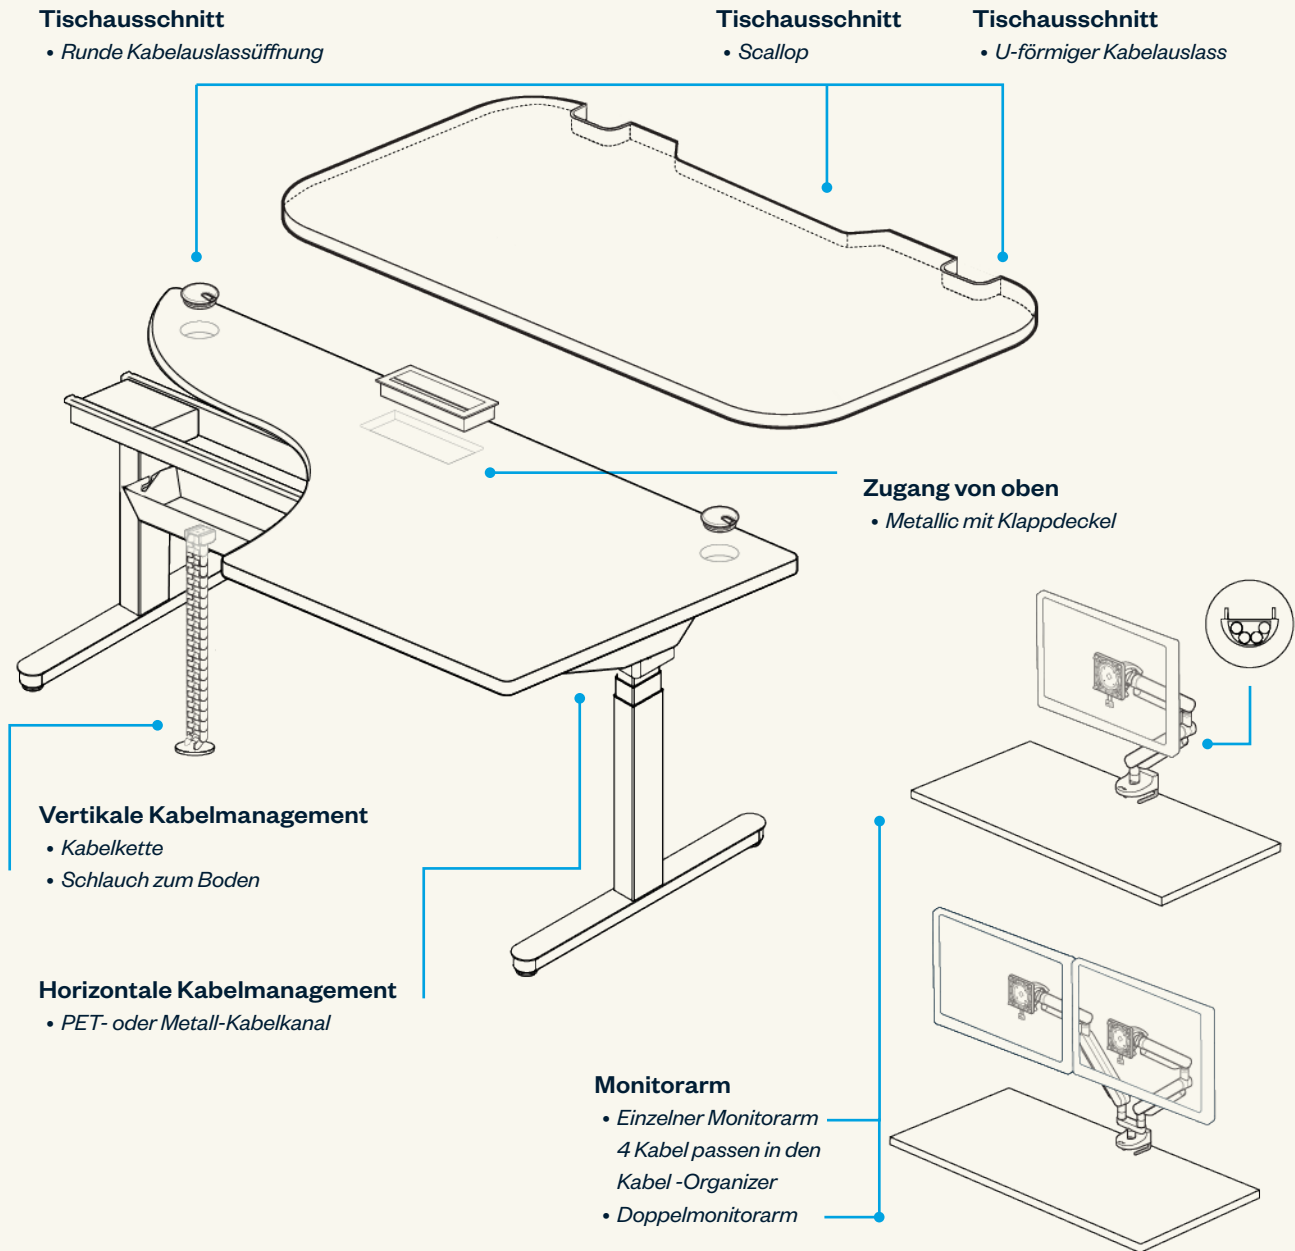

Hängende Ender  
- offen mit  
Bleistiftfach  
*nur für Bench*

Hängende Ender  
- mit Box-Akten-  
Ablagefach  
*nur für Bench*

Aufhängehaken

Horizontale  
Kabelmanagement  
Kabelkanal mit  
Scharnier

Horizontale  
Kabelmanagement  
Zentraler  
Kabelkanal mit  
Bodenversorgung  
*nur für Bench*

Vertikale  
Kabelmanagement  
Kabelkette  
Freistehend oder  
magnetisch

Vertikale  
Kabelverwaltung  
Sleeve

Zugang von oben  
Metallisch

Elektrifizierung  
Runde Kabel-  
auslassöffnung,  
U-förmiger  
Kabelaussch,  
Scallopp

Elektrifizierung  
In Oberfläche  
Circle 80, Pix,  
Intro

Elektrifizierung  
Auf Oberfläche,  
Unter der  
Oberfläche,  
Stromanschluss

## Kabelmanagement – Schreibtisch

Durchdachte Kabelmanagement-Optionen – oberhalb oder unterhalb der Arbeitsfläche – sorgen für aufgeräumte, ablenkungsfreie Arbeitsplätze.